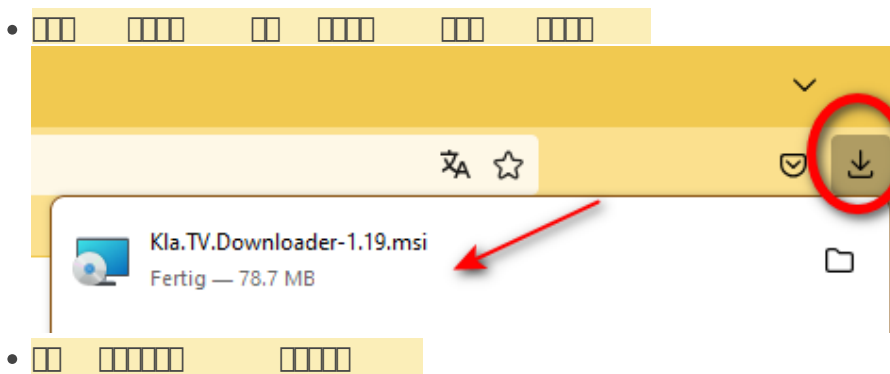

▼ Assets 6

Kla.TV.Downloader-1.19.msi

Kla.TV.Downloader-1.19.tar.gz

Kla.TV.Downloader-1.19.zip

VERSION.txt

Source code (zip)

Source code (tar.gz)