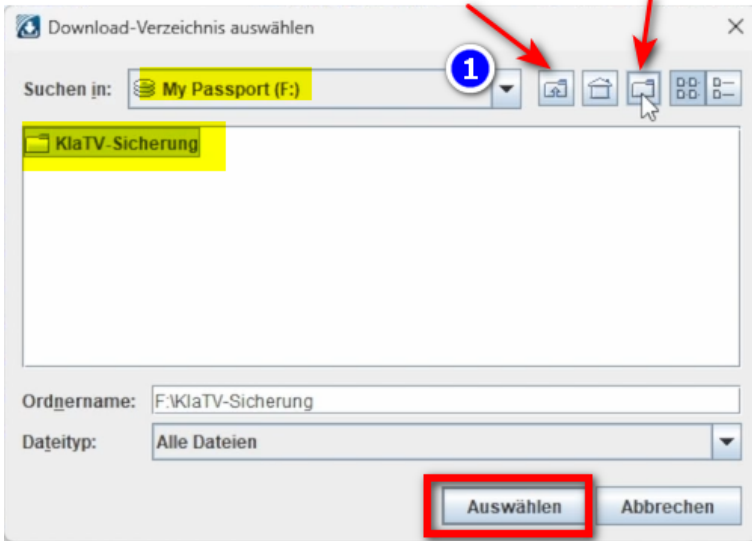

Die Windows-Firewall hat einige Funktionen von Kla.TV Downloader in allen öffentlichen und privaten Netzwerken blockiert.

Herausgeber Unknown

Mehr anzeigen

3. Kla.TV Downloader ??? ??????

- [Progress bar with 10 steps]
- [Progress bar with 10 steps]
- [Progress bar with 10 steps]

Navigiere zu deiner Festplatte **2** neuer Ordner

Windows-Sicherheit

Möchten Sie öffentlichen und privaten Netzwerken den Zugriff auf diese App gestatten?

Die Windows-Firewall hat einige Funktionen von qBittorrent - A Bittorrent Client in allen öffentlichen und privaten Netzwerken blockiert.