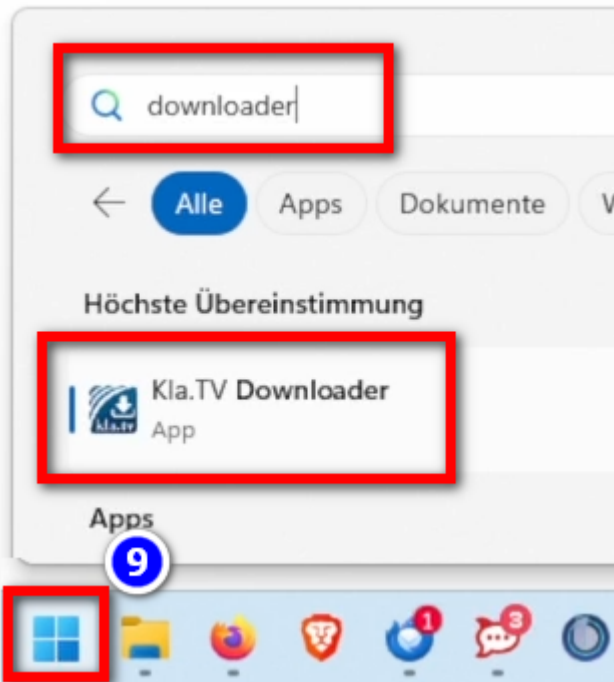

- [Taskbar icons] → 6 " [Taskbar icons] " [Taskbar icons] → [Taskbar icons] 7
 "Run anyway" [Taskbar icons]

- [Taskbar icons] 8 [Taskbar icons] → [Taskbar icons] → [Taskbar icons] → [Taskbar icons] → [Taskbar icons]

- [Taskbar icon] [Taskbar icon] "Windows" → [Taskbar icon] [Taskbar icon] [Taskbar icon] : Downloader → Kla.TV Downloader [Taskbar icon]

- [Progress bar with 10 steps]

Windows-Sicherheit

Möchten Sie öffentlichen und privaten Netzwerken den Zugriff auf diese App gestatten?