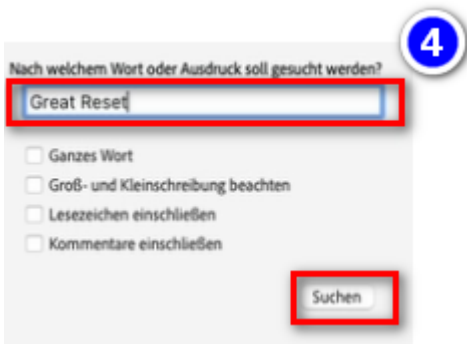

**Wähle das Kla.TV-Archiv auf deiner Festplatte**

- 4 "Great Reset" → "Search"

- 5 "Great Reset" → "Search"

Erweitert

PDF erstellt mit: LibreOffice 5.1  
PDF-Version: 1.4 (Acrobat 5.x)  
Speicherort: /Volumes/T7 Shield/KlaTV-Sicherung/2021/01/  
Dateigröße: 153.22 KB (156'901 Byte)  
Seitenformat: 210 x 297 mm      Seitenanzahl: 4  
PDF mit Tags: Nein      Schnelle Webanzeige: Nein