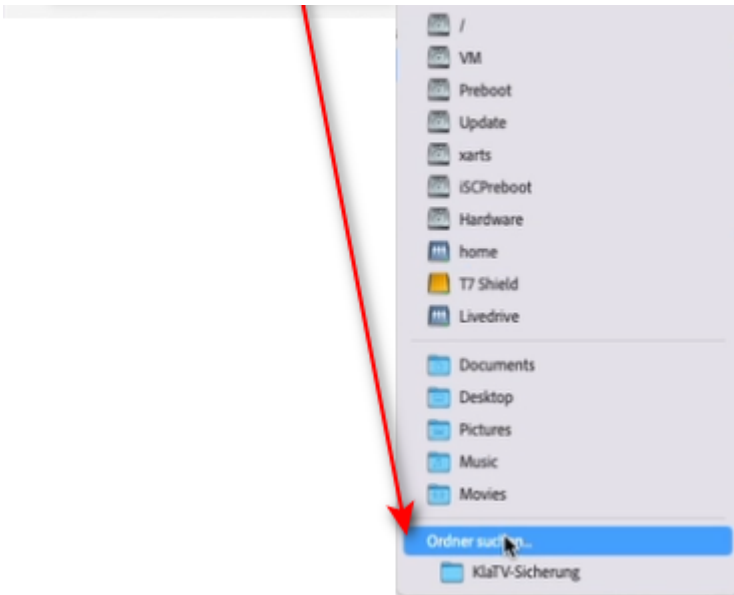

- "Archive" → Open with → **Adobe Acrobat** PDF

- Menu bar → ② →

- ③ "All local hard drives" → "Browse folder..." → **Kla.TV archive**

Wähle das Kla.TV-Archiv auf deiner Festplatte

- 4 "Great Reset) → "Search" (

- 5 ("Great Reset") .

- 6 → **Menu bar**
→ **File → Document properties**

- 7

Erweitert

PDF erstellt mit: LibreOffice 5.1
PDF-Version: 1.4 (Acrobat 5.x)
Speicherort: /Volumes/T7 Shield/KlaTV-Sicherung/2021/01/ 
Dateigröße: 153.22 KB (156'901 Byte)
Seitenformat: 210 x 297 mm Seitenanzahl: 4
PDF mit Tags: Nein Schnelle Webanzeige: Nein