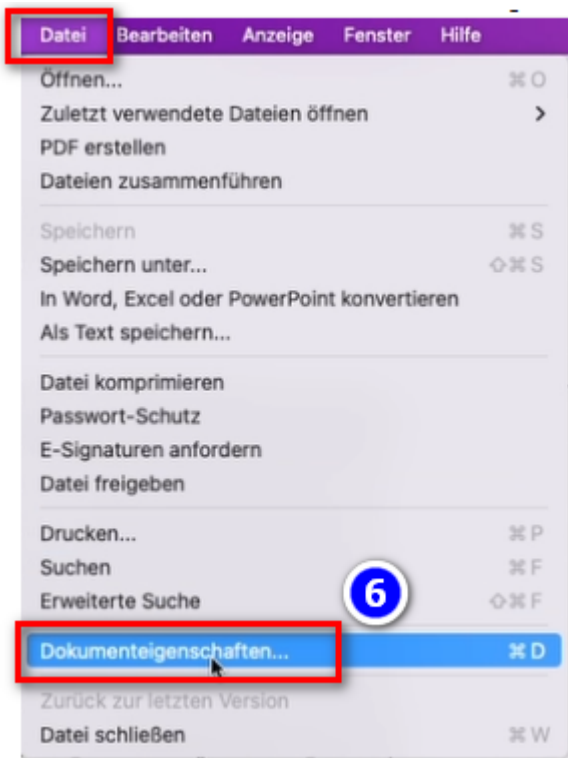

- "Archive" → Open with → **Adobe Acrobat** PDF

- Menu bar → ② →

- ③ "All local hard drives" → "Browse folder..." → **Kla.TV archive**

Wähle das Kla.TV-Archiv auf deiner Festplatte

- 4 "Great Reset) → "Search" (

- 5 ("Great Reset") .

- 6 → **Menu bar**
→ **File → Document properties**

- 7

Erweitert

PDF erstellt mit: LibreOffice 5.1
PDF-Version: 1.4 (Acrobat 5.x)
Speicherort: /Volumes/T7 Shield/KlaTV-Sicherung/2021/01/ 
Dateigröße: 153.22 KB (156'901 Byte)
Seitenformat: 210 x 297 mm Seitenanzahl: 4
PDF mit Tags: Nein Schnelle Webanzeige: Nein