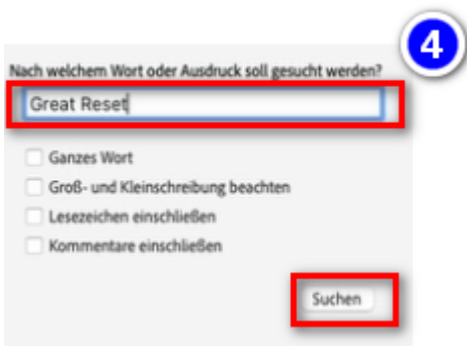

- 5 ("Great Reset") .

- 6 → **Menu bar**
→ **File → Document properties**

- 7

Erweitert

PDF erstellt mit: LibreOffice 5.1
PDF-Version: 1.4 (Acrobat 5.x)
Speicherort: /Volumes/T7 Shield/KlaTV-Sicherung/2021/01/ 
Dateigröße: 153.22 KB (156'901 Byte)
Seitenformat: 210 x 297 mm Seitenanzahl: 4
PDF mit Tags: Nein Schnelle Webanzeige: Nein