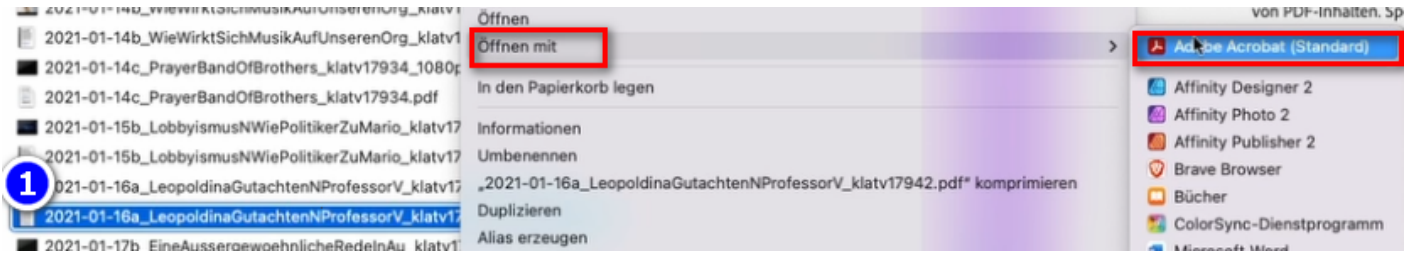

- "Archive" → Open with → **Adobe Acrobat** PDF

- Menu bar → ② →

- ③ "All local hard drives" → "Browse folder..." → **Kla.TV archive**

Wähle das Kla.TV-Archiv auf deiner Festplatte

- 4 "Great Reset) → "Search" (

- 5 ("Great Reset") .

- 6 → **Menu bar**
→ **File → Document properties**

- 7

Erweitert

PDF erstellt mit: LibreOffice 5.1
PDF-Version: 1.4 (Acrobat 5.x)
Speicherort: /Volumes/T7 Shield/KlaTV-Sicherung/2021/01/ 
Dateigröße: 153.22 KB (156'901 Byte)
Seitenformat: 210 x 297 mm Seitenanzahl: 4
PDF mit Tags: Nein Schnelle Webanzeige: Nein