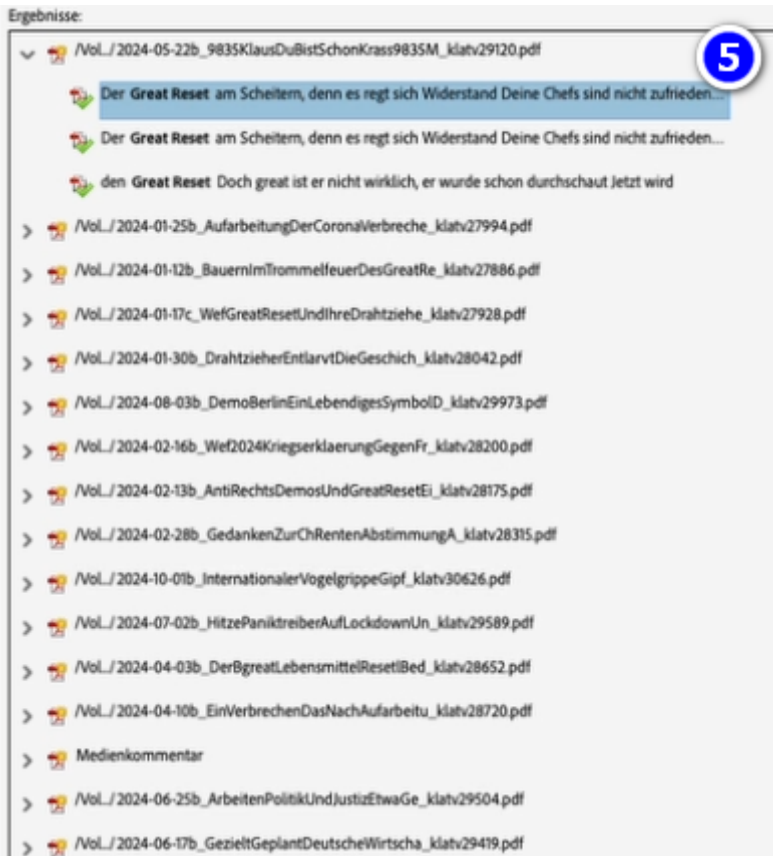

- "Archive" → Open with → **Adobe Acrobat** PDF

- Menu bar → ② →

- ③ "All local hard drives" → "Browse folder..." → **Kla.TV archive**

Wähle das Kla.TV-Archiv auf deiner Festplatte

- 4 "Great Reset) → "Search" (

- 5 ("Great Reset") .

- 6 → **Menu bar**
→ **File → Document properties**

- 7

Erweitert

PDF erstellt mit: LibreOffice 5.1
PDF-Version: 1.4 (Acrobat 5.x)
Speicherort: /Volumes/T7 Shield/KlaTV-Sicherung/2021/01/ 
Dateigröße: 153.22 KB (156'901 Byte)
Seitenformat: 210 x 297 mm Seitenanzahl: 4
PDF mit Tags: Nein Schnelle Webanzeige: Nein