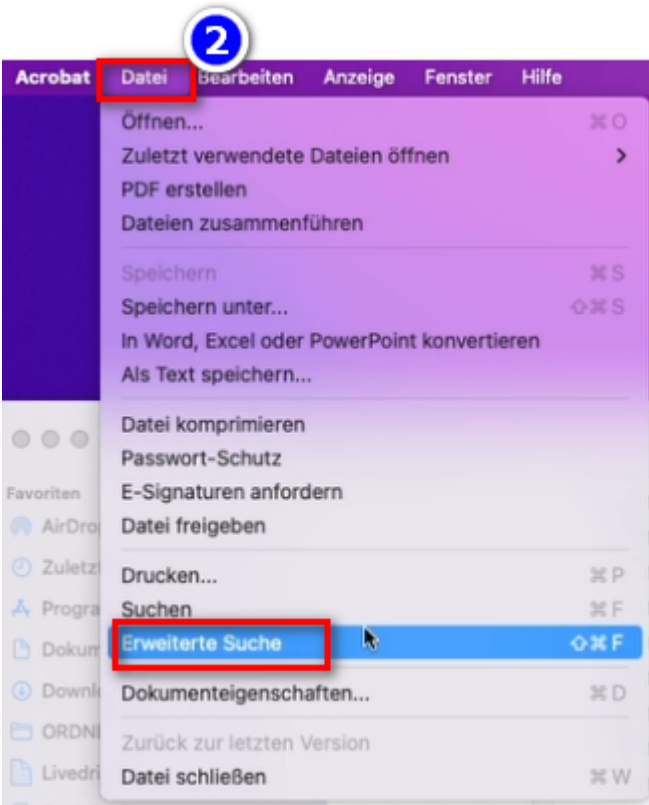

- "Archive" → Open with → **Adobe Acrobat** PDF

- Menu bar → ② →

- ③ "All local hard drives" → "Browse folder..." → **Kla.TV archive**

Wähle das Kla.TV-Archiv auf deiner Festplatte

- 4 "Great Reset) → "Search" (

- 5 ("Great Reset") .

- 6 → **Menu bar**
→ **File → Document properties**

- 7

Erweitert

PDF erstellt mit: LibreOffice 5.1
PDF-Version: 1.4 (Acrobat 5.x)
Speicherort: /Volumes/T7 Shield/KlaTV-Sicherung/2021/01/ 
Dateigröße: 153.22 KB (156'901 Byte)
Seitenformat: 210 x 297 mm Seitenanzahl: 4
PDF mit Tags: Nein Schnelle Webanzeige: Nein