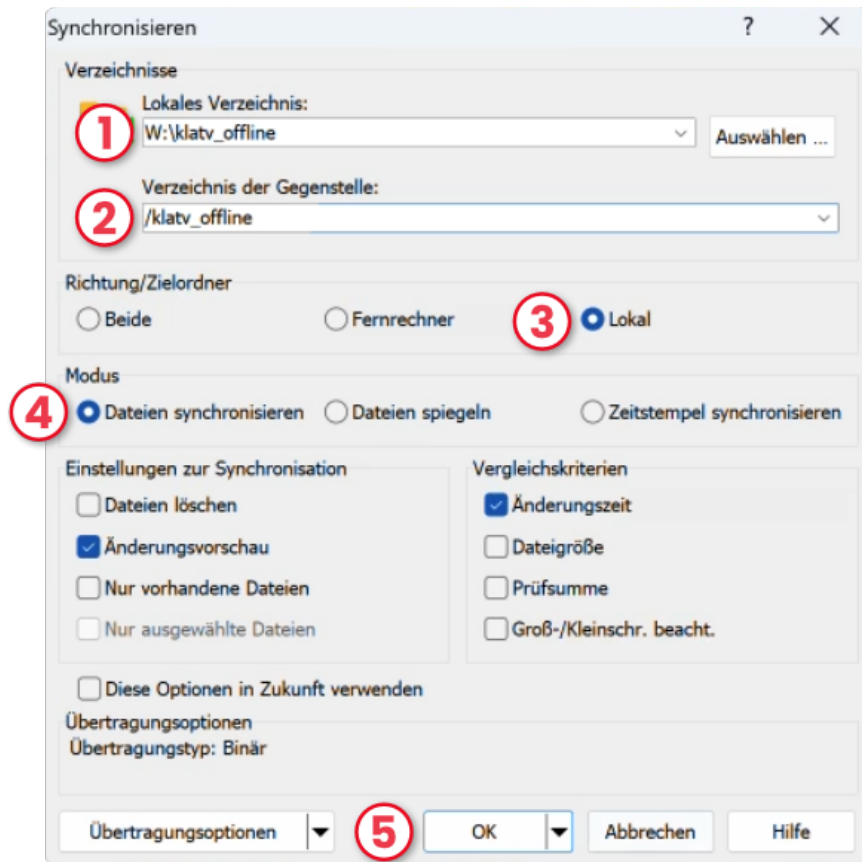

KLKONI KËTU (<https://winscp.net/download.php>)

2 Instaloni WinSCP

3 Lidhni WinSCP me serverin

4 Konfiguroni programin

5 Sinkronizoni arkivin tuaj

Cilësimet e sinkronizimit::

PËRFUNDUAR