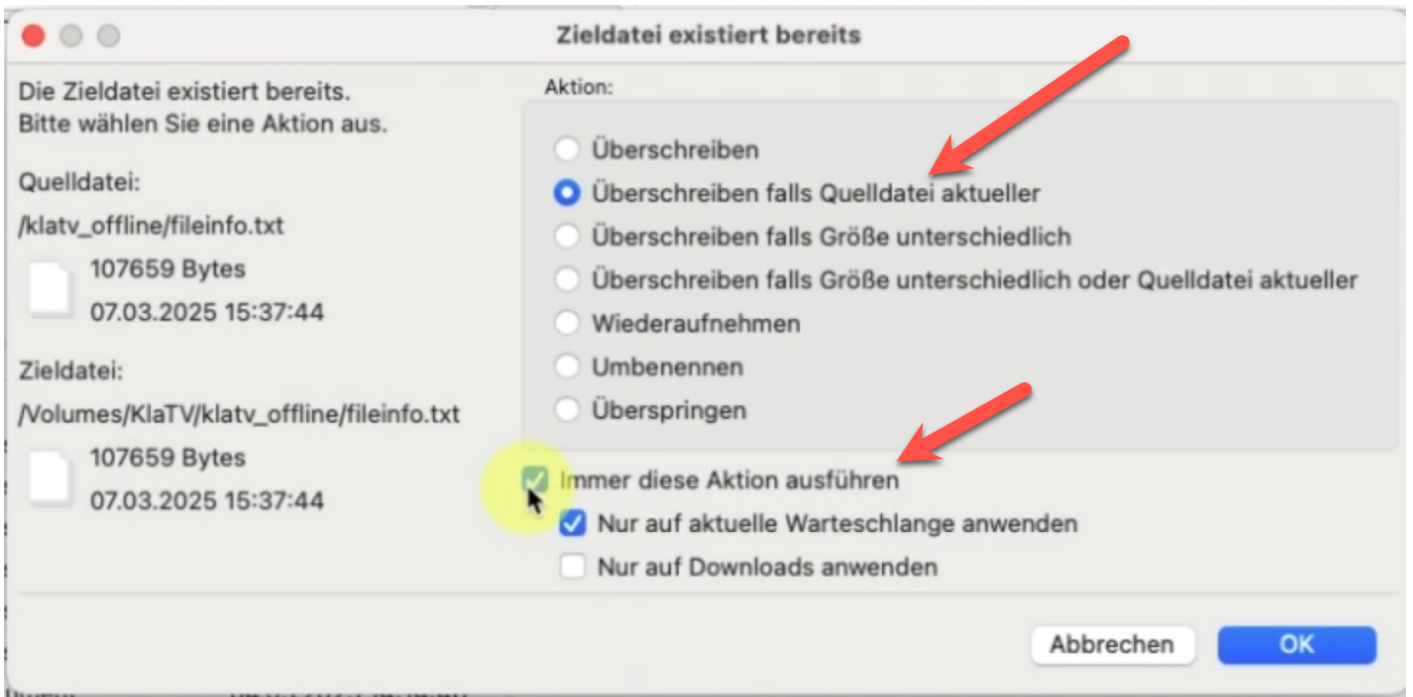

1 Shkarko FileZilla

Së pari, ju nevojitet skedari i instalimit. Mund ta shkarkoni duke klikuar lidhjen:

KLKONI KËTU (<https://filezilla-project.org/download.php>)

2 Instaloni FileZilla-n

3 Lidhni FileZilla-n me serverin

4 Sinkronizoni arkivin tuaj

PÉRFUNDUAR