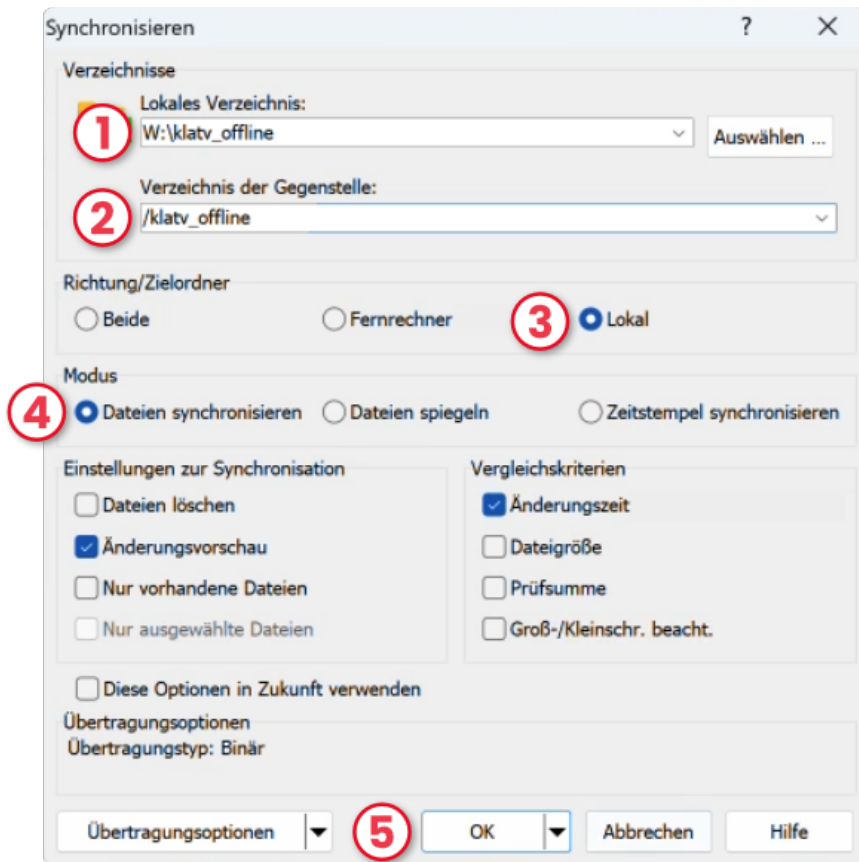

Pro aktualizaci doporučujeme WinSCP.

WinSCP nebo FileZilla?

1 Stáhněte si WinSCP

Nejprve potřebujete instalační soubor. Ten si můžete stáhnout kliknutím na odkaz:

KLICKNĚTE ZDE (<https://winscp.net/download.php>)

2 Nainstalujte WinSCP

3 Připojte WinSCP k serveru

4 Nastavte si program

5 Synchronizujte sv?j archiv

Einstellungen fürs synchronisieren:

HOTOVO