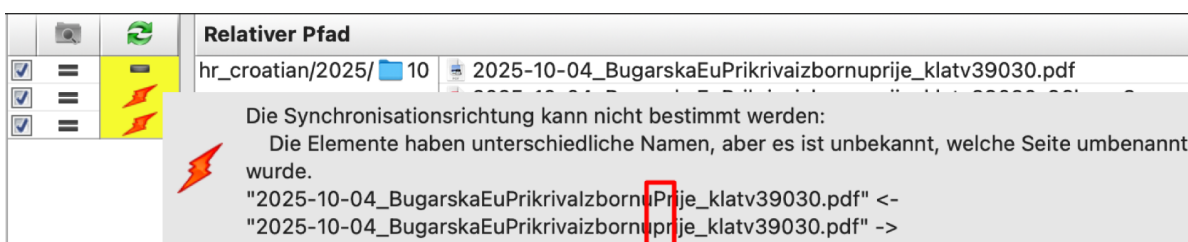

Poruka o pogrešci "Neuspješno otvaranje udaljene datoteke" može se zanemariti! To se događa jer FreeFileSync pokušava pohraniti svoju bazu podataka za sinkronizaciju (`.sync.ffs_db`) na udaljeni poslužitelj, što nije dopušteno.