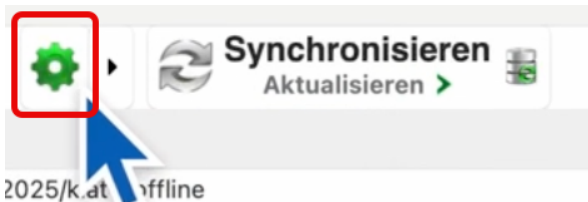

- Za početak postupka kliknite "Usporedi" (ovo traje otprilike 10 minuta).

3. Sinkronizacija

<https://video.elaion.ch?video_by_id=pwccdBD356Zl>

- Nakon postupka usporedbe, vidjet ćete popis svega što će se kopirati.
  Kliknite "**Sinkroniziraj**" > "**Pokreni**"