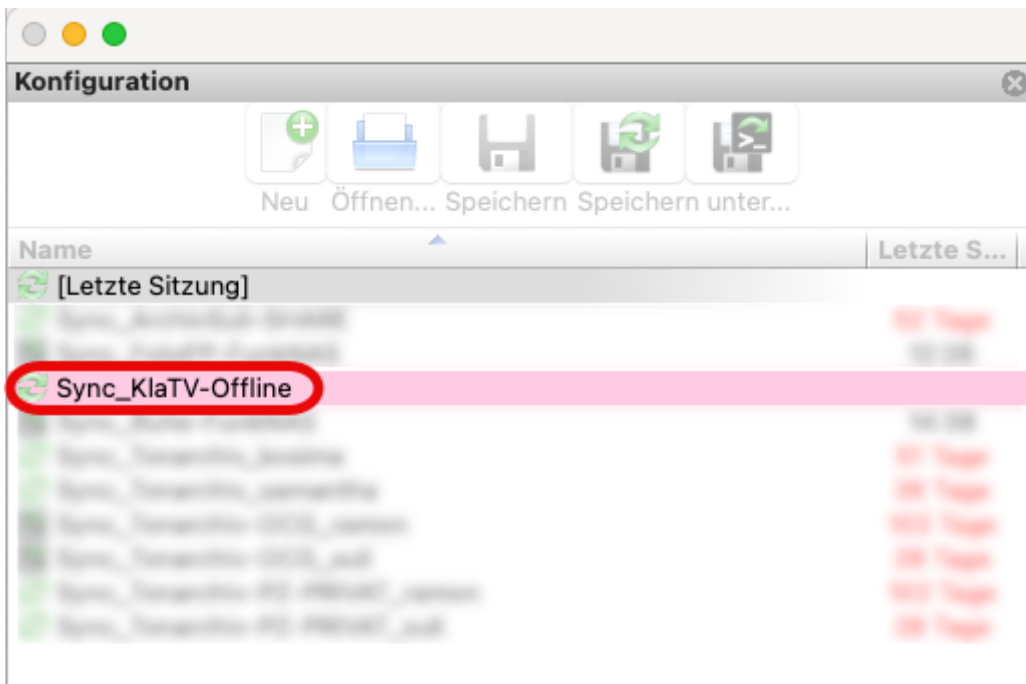

?estitamo!?

Kratka napomena: Ako se prije ili tijekom sinkronizacije pojave upozorenja, na primjer zato što se nešto ne može kopirati, slobodno kliknite "Pokušaj ponovno". Postupak kopiranja obično ponovno funkcionira. Inače, u mnogim slučajevima možete kliknuti i "Zanemari" jer upozorenje nije relevantno; na primjer, u ovom konkretnom slučaju, samo je jedno slovo bilo malo umjesto velikog, ali datoteka je bila ista: