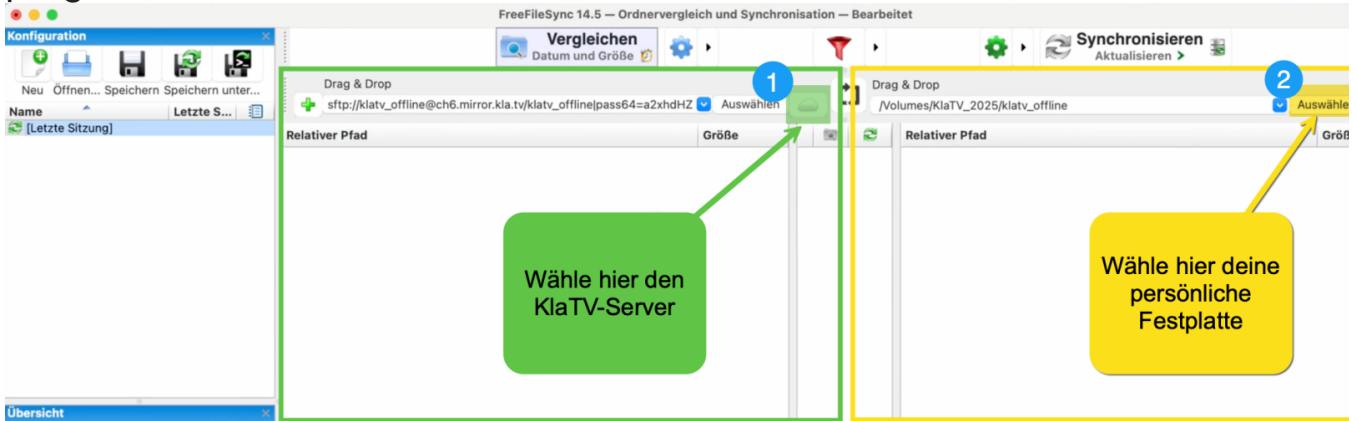

- Posjetite sljedeću web stranicu: <https://freefilesync.org/download.php>
- Posjetite sljedeću web stranicu:

- Dvapot kliknite instalacijsku datoteku za instalaciju programa.

2. Veza sa poslužiteljem i postavke programa

https://video.elaion.ch?video_by_id=AD2jcRW25Q80

- Otvorite instalirani program "FreeFileSync". Evo slike koja objašnjava program:

- U lijevom panelu kliknite ikonu oblaka 1?? (vidi gore) da biste se povezali s KlaTV poslužiteljem koristeći sljedeće postavke: