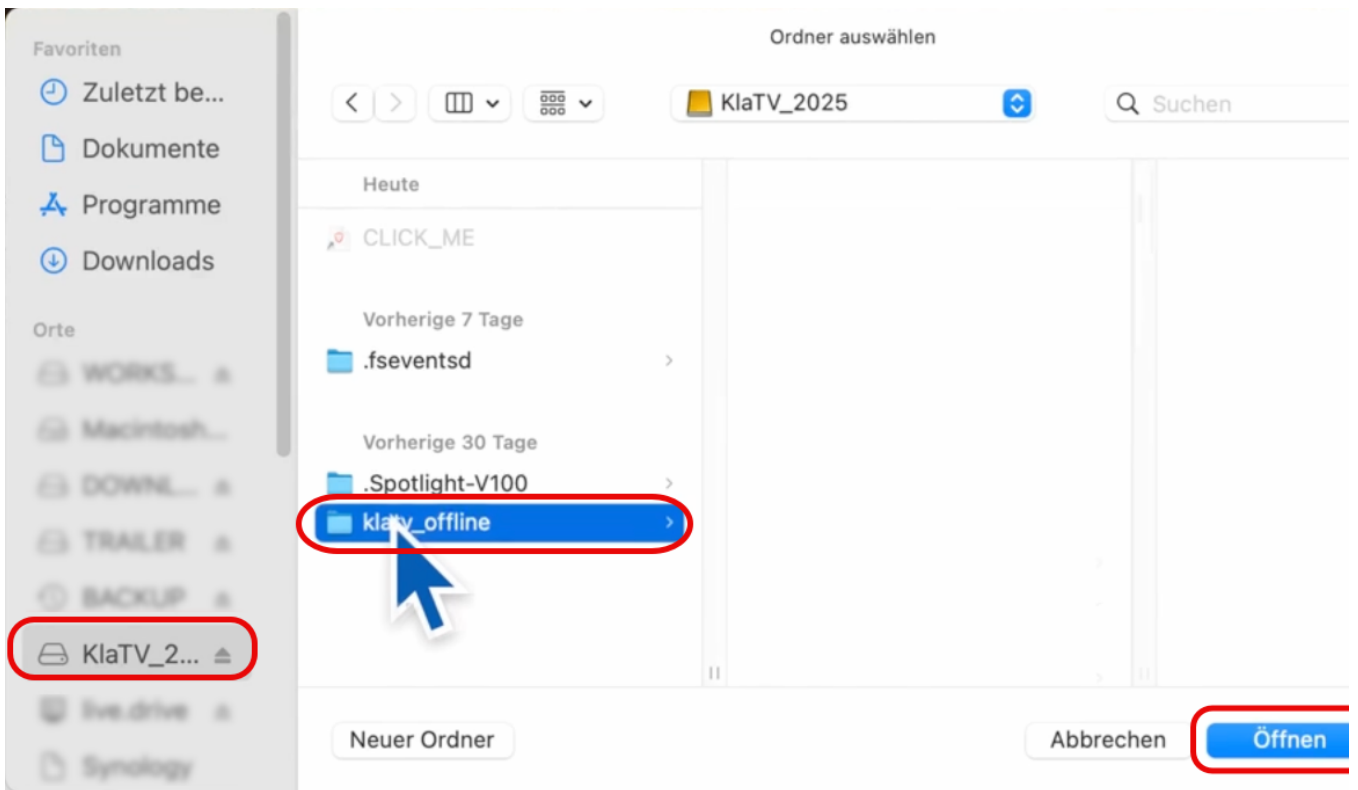

- Kliknite strelicu pored "Usporedi" > odaberite "Datum i veličina"

- Kliknite strelicu pored "Sinkroniziraj" > odaberite "**Ažuriraj**"

Ako odaberete opciju "**Ažuriraj**", videozapisi koji su izbrisani ili preimenovani na Kla.TV poslužitelju ostat će na vašem tvrdom disku. Međutim, to može zahtijevati više prostora za pohranu na tvrdom disku. Ako vam ponestane slobodnog prostora na tvrdom disku od 2 TB, morat ćete odabrati "**Zrcali**". "Kla.TV Offline" je uvijek dovoljno velik da stane na tvrdi disk od 2 TB!

- Kliknite zelenu ikonu zupčanika pod "Sinkronizacija" i konfigurirajte sljedeće postavke: