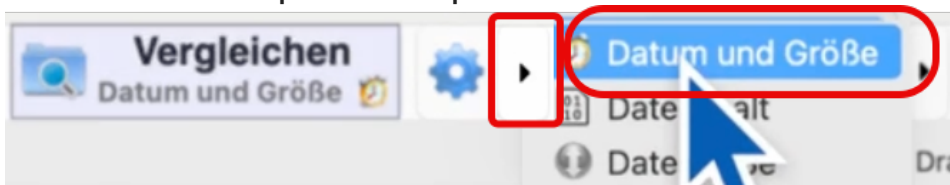

[Detaillierte Anleitung wiki.kla.tv](#)

(Zašto kopirati s web stranice? = Jer se pristup poslužitelju tamo dodjeljuje nasumično.)

- U desnoj ploči kliknite 2?? "Odaberi" za povezivanje s vašim osobnim tvrdim diskom:

Wähle hier deine persönliche Festplatte

- Odaberite mapu "klatv_offline" i kliknite "Otvori".

- Kliknite strelicu pored "Usporedi" > odaberite "Datum i veličina"

- Kliknite strelicu pored "Sinkroniziraj" > odaberite "**Ažuriraj**"