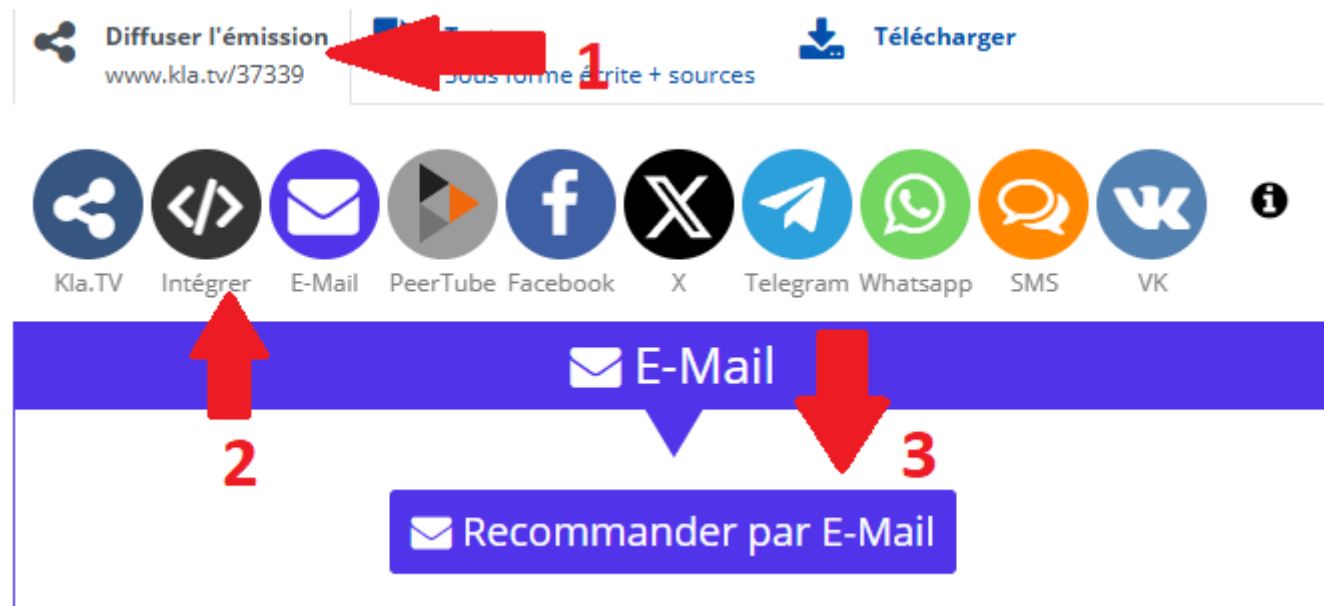

FR_Diffuser Kla.TV

Kla.TV verbreiten

- [Comment puis-je diffuser une émission Kla.TV ?](#)

Comment puise-je diffuser une émission Kla.TV ?

En dessous de chaque émission de Kla.TV, il y a un onglet « Diffuser l'émission ». Si l'on ouvre cet onglet en cliquant avec la souris, on trouve différents « boutons » sur lesquels on peut cliquer. Chaque bouton indique la manière dont l'émission peut être diffusée :

Si tu souhaites par exemple transmettre l'émission par e-mail, il te suffit de cliquer sur le bouton « Mail » :

Un modèle d'e-mail adapté à l'émission concernée. Si nécessaire, tu peux encore compléter/modifier ce modèle et l'envoyer.