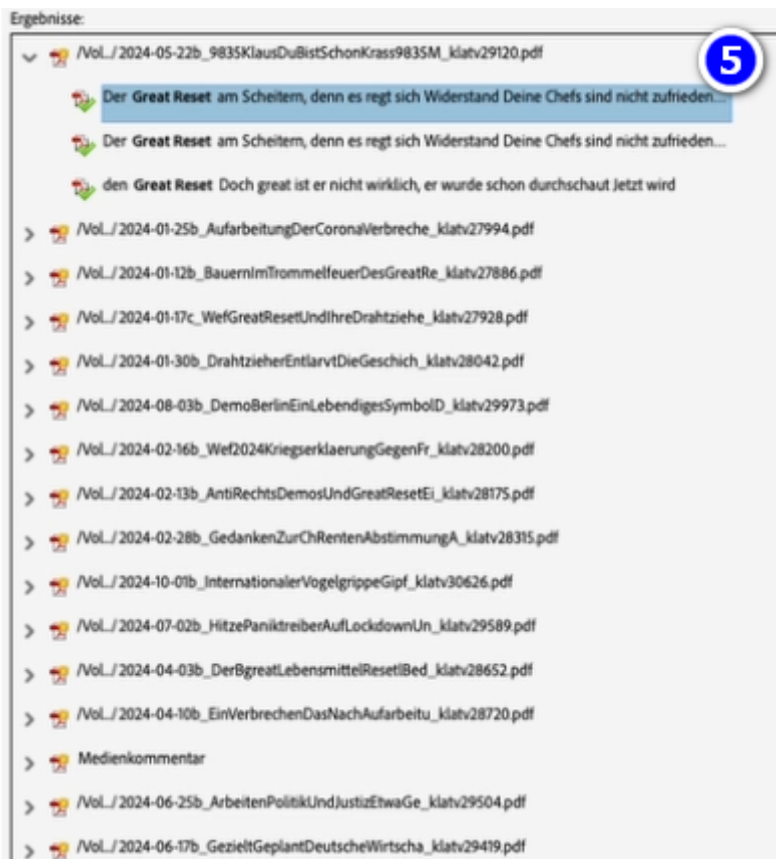

- ? Αν θέλετε να μάθετε **πού είναι αποθηκευμένο αυτό το πρόγραμμα**: Ανοίξτε το επιθυμητό έγγραφο → Γραμμή μενού → Αρχείο → **Ιδιότητες εγγράφου**