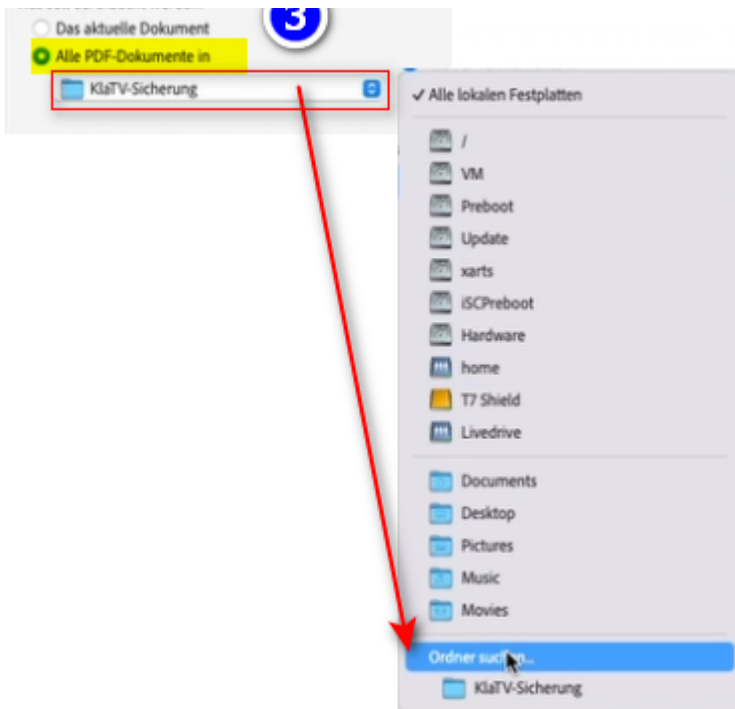

Wähle das Kla.TV-Archiv auf deiner Festplatte

- Εισάγετε τον επιθυμητό όρο αναζήτησης στο πεδίο ④ «**Ποια λέξη ή έκφραση πρέπει να αναζητηθεί;**» (π.χ. Μεγάλη επαναφορά) → κάντε κλικ στο «Αναζήτηση».