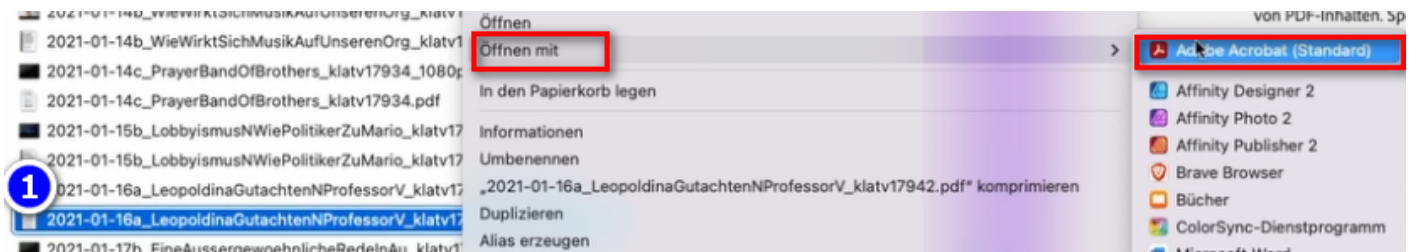

- **ΕΝΑΛΛΑΚΤΙΚΑ**, μπορεί να χρησιμοποιηθεί και άλλο πρόγραμμα ανάγνωσης PDF, π.χ. **Foxit PDF-Reader** (οι παρακάτω οδηγίες αναφέρονται στο Adobe Acrobat Reader. Η αρχή μπορεί να μεταφερθεί)
- Για να αναζητήσετε στο αρχείο σας λέξεις-κλειδιά κ.λπ., θα πρέπει να έχετε κατεβάσει όλα τα έγγραφα PDF στο αρχείο σας. (Μπορείτε να μάθετε πώς να το κάνετε αυτό σε αυτό το άρθρο: κάντε κλικ εδώ → <https://wiki.kla.tv/books/el-eksasfalisi-klatv/page/apothikefsi-klatv-meso-prosvasis-se-diakomisti-lipsi-pollaplwn-poiotiton>)

2. ??????? ??????????????:-

- Ανοίξτε ένα αρχείο PDF στο αρχείο σας κάνοντας δεξί κλικ → **Άνοιγμα με** → **Adobe Acrobat**