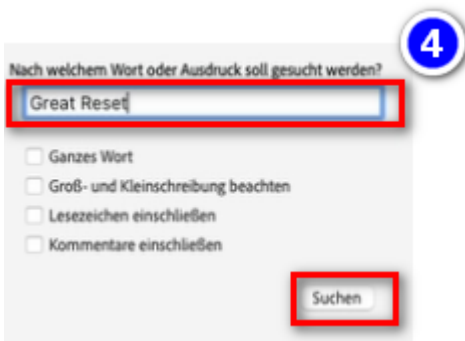

- ? Εμφανίζονται όλα τα έγγραφα (ή προγράμματα) με τον όρο π.χ. «Great Reset».