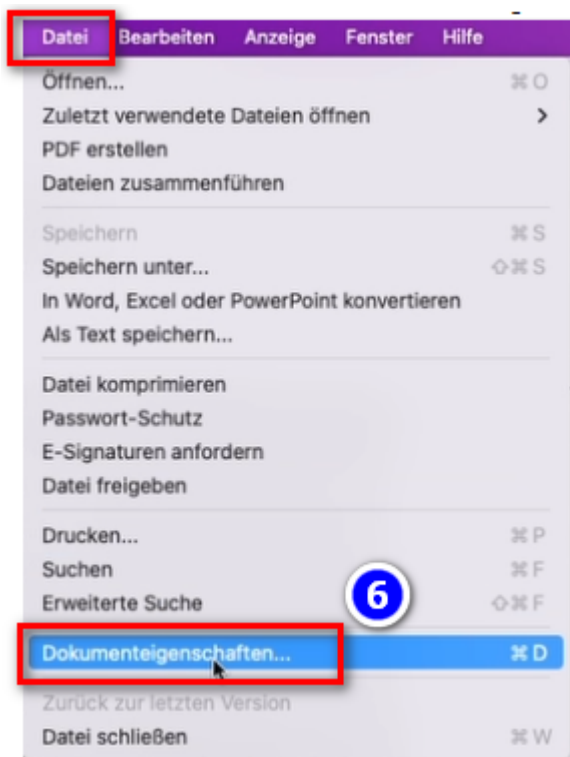

- ? Κάντε κλικ στη **Διαδρομή τοποθεσίας αποθήκευσης** για να ανοίξετε απευθείας τον φάκελο και να επιλέξετε το επιθυμητό πρόγραμμα